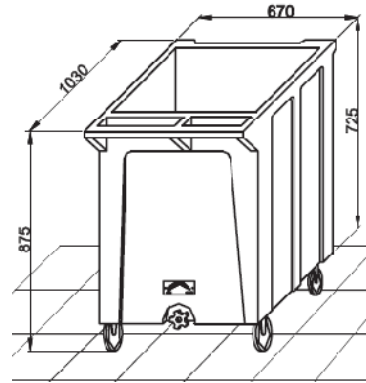

**СЪВМЕСТИМ С
ЛЕДОГЕНЕРАТОРИ
МОДЕЛИ:**

**CM150/350
CV305/475/950**

ПАРАМЕТРИ

Вместимост: **180кг**
Размер - мм: **862x840x850**

NTF- BIN T600

***СЪВМЕСТИМ С
ЛЕДОГЕНЕРАТОРИ
МОДЕЛИ:***

GM550/1100

ПАРАМЕТРИ

Вместимост: **280кг**
Размер - мм: **1250x900x1000**

NTF- BIN T850

**СЪВМЕСТИМ С
ЛЕДОГЕНЕРАТОРИ
МОДЕЛИ:**

**CM350/650
CV475/950**

ПАРАМЕТРИ

Вместимост: **380кг**
Размер - мм: **1250x900x1000**

NTF- BIN T880

**СЪВМЕСТИМ С
ЛЕДОГЕНЕРАТОРИ
МОДЕЛИ:**

**SM750/1750
SPLIT750/1750**

ПАРАМЕТРИ

Вместимост: **400кг**
Размер - мм: **1250x900x1000**

NTF- ROLLERBIN 140

**СЪВМЕСТИМ С
ЛЕДОГЕНЕРАТОРИ
МОДЕЛИ:**

ПАРАМЕТРИ

GM550/1100

Вместимост: **108+17кг**
Размер - мм: **795x970x984**

NTF- ROLLERBIN 280

СЪВМЕСТИМ С ЛЕДОГЕНЕРАТОРИ МОДЕЛИ:	ПАРАМЕТРИ	
CM350/650 CV475/950 GM550/1100 SM750/1750 SPLIT750/1750	Вместимост: 216+50кг Размер - мм: 1560x970x984	