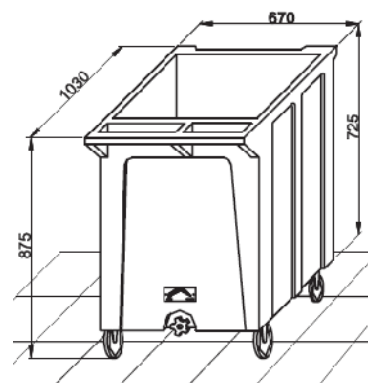

Вместимост: **280кг**
Размер - мм: **1250x900x1000**

NTF- BIN T850

**СЪВМЕСТИМ С
ЛЕДОГЕНЕРАТОРИ
МОДЕЛИ:**

**CM350/650
CV475/950**

ПАРАМЕТРИ

Вместимост: **380кг**
Размер - мм: **1250x900x1000**

NTF- BIN T880

**СЪВМЕСТИМ С
ЛЕДОГЕНЕРАТОРИ
МОДЕЛИ:**

**SM750/1750
SPLIT750/1750**

ПАРАМЕТРИ

Вместимост: **400кг**
Размер - мм: **1250x900x1000**

NTF- ROLLERBIN 140

**СЪВМЕСТИМ С
ЛЕДОГЕНЕРАТОРИ
МОДЕЛИ:**

ПАРАМЕТРИ

GM550/1100

Вместимост: **108+17кг**
Размер - мм: **795x970x984**

NTF- ROLLERBIN 280

СЪВМЕСТИМ С ЛЕДОГЕНЕРАТОРИ МОДЕЛИ:	ПАРАМЕТРИ	
CM350/650 CV475/950 GM550/1100 SM750/1750 SPLIT750/1750	Вместимост: 216+50кг Размер - мм: 1560x970x984	