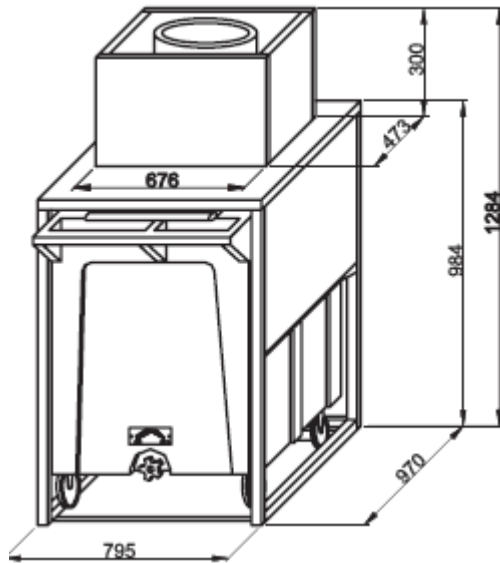

Вместимост: **280кг**
Размер - мм: **1250x900x1000**

NTF- BIN T850

**СЪВМЕСТИМ С
ЛЕДОГЕНЕРАТОРИ
МОДЕЛИ:**

**CM350/650
CV475/950**

ПАРАМЕТРИ

Вместимост: **380кг**
Размер - мм: **1250x900x1000**

NTF- BIN T880

**СЪВМЕСТИМ С
ЛЕДОГЕНЕРАТОРИ
МОДЕЛИ:**

**SM750/1750
SPLIT750/1750**

ПАРАМЕТРИ

Вместимост: **400кг**
Размер - мм: **1250x900x1000**

NTF- ROLLERBIN 140

**СЪВМЕСТИМ С
ЛЕДОГЕНЕРАТОРИ
МОДЕЛИ:**

ПАРАМЕТРИ

GM550/1100