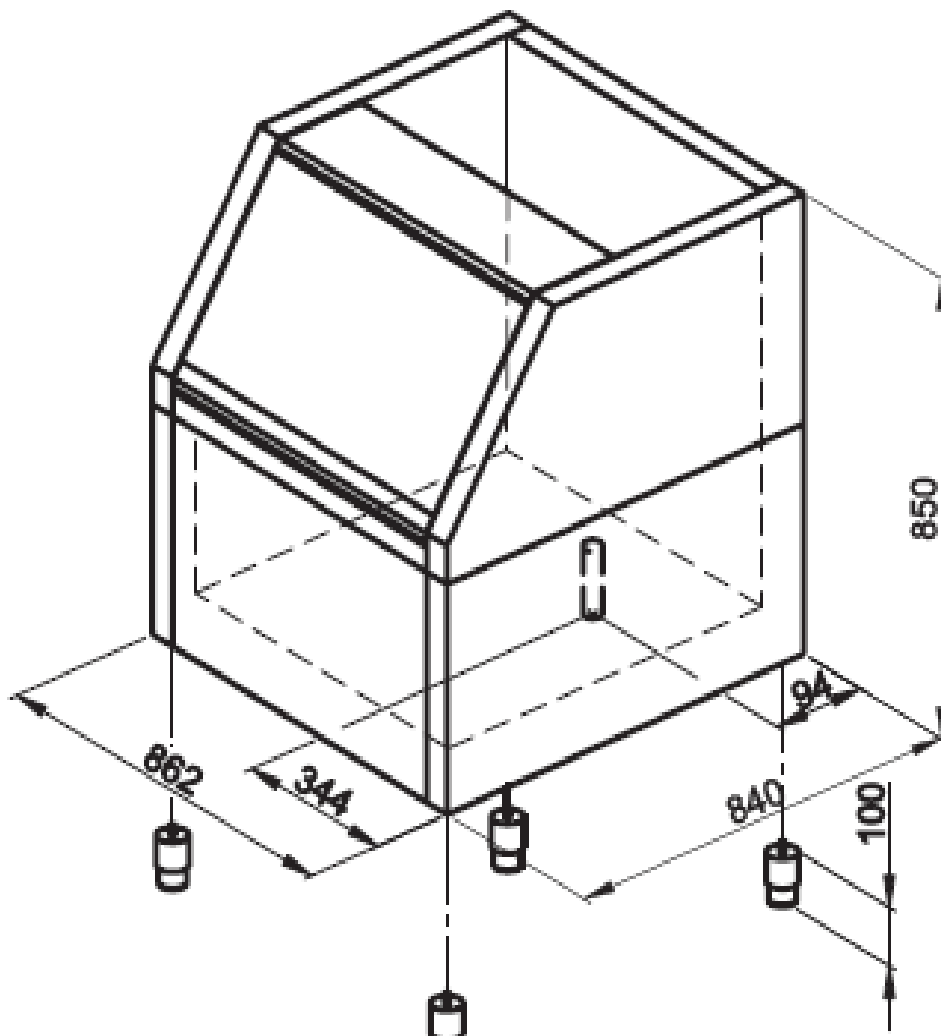

[E-mail office@bisbg.com](mailto:office@bisbg.com)

БИНОВЕ

Произведени в Италия от: **N.T.F. S.r.l. – Milano**

NTF- BIN PE230

<p align="center">СЪВМЕСТИМ С ЛЕДОГЕНЕРАТОРИ МОДЕЛИ:</p>	<p align="center">ПАРАМЕТРИ</p>	
<p align="center">CM150/350 CV305/475/950 GM550/1100</p>	<p align="center">Вместимост: 240кг Размер - мм: 942x795x1053</p>	

<p align="center">СЪВМЕСТИМ С ЛЕДОГЕНЕРАТОРИ МОДЕЛИ:</p>	<p align="center">ПАРАМЕТРИ</p>	
<p align="center">GM550/1100</p>	<p align="center">Вместимост: 120кг Размер - мм: 862x840x850</p>	

NTF- BIN T400

**СЪВМЕСТИМ С
ЛЕДОГЕНЕРАТОРИ
МОДЕЛИ:**

**CM150/350
CV305/475/950**

ПАРАМЕТРИ

Вместимост: **180кг**
Размер - мм: **862x840x850**

NTF- BIN T600

***СЪВМЕСТИМ С
ЛЕДОГЕНЕРАТОРИ
МОДЕЛИ:***

GM550/1100

ПАРАМЕТРИ

**СЪВМЕСТИМ С
ЛЕДОГЕНЕРАТОРИ
МОДЕЛИ:**

**SM750/1750
SPLIT750/1750**

ПАРАМЕТРИ

Вместимост: **400кг**
Размер - мм: **1250x900x1000**

NTF- ROLLERBIN 140

**СЪВМЕСТИМ С
ЛЕДОГЕНЕРАТОРИ
МОДЕЛИ:**

ПАРАМЕТРИ

GM550/1100