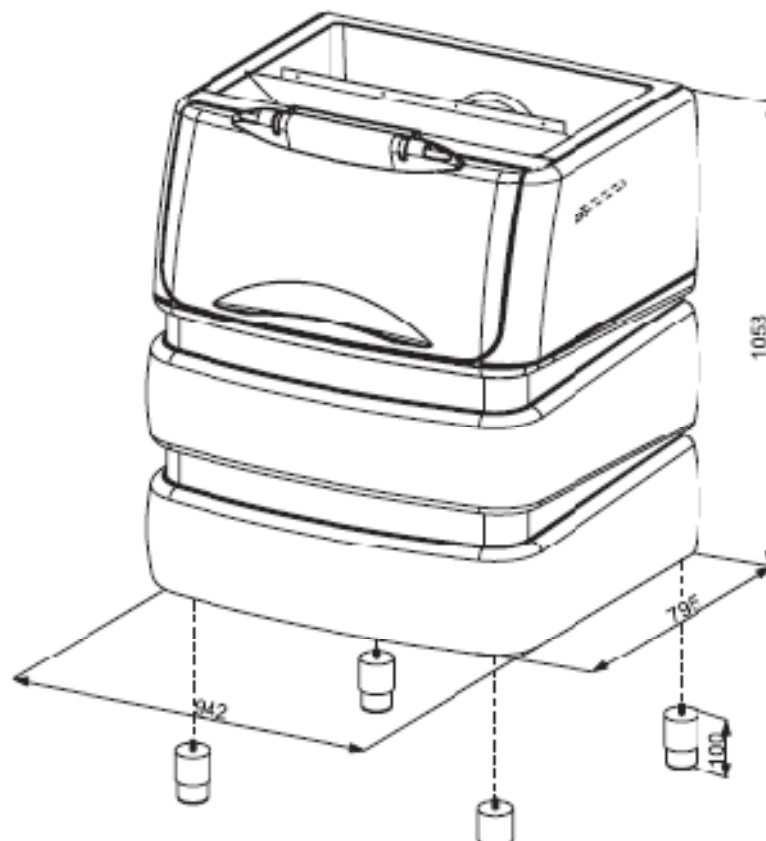

[E-mail office@bisbg.com](mailto:office@bisbg.com)

БИНОВЕ

Произведени в Италия от: **N.T.F. S.r.l. – Milano**

NTF- BIN PE230

<p align="center">СЪВМЕСТИМ С ЛЕДОГЕНЕРАТОРИ МОДЕЛИ:</p>	<p align="center">ПАРАМЕТРИ</p>	
<p align="center">CM150/350 CV305/475/950 GM550/1100</p>	<p align="center">Вместимост: 240кг Размер - мм: 942x795x1053</p>	

<p align="center">СЪВМЕСТИМ С ЛЕДОГЕНЕРАТОРИ МОДЕЛИ:</p>	<p align="center">ПАРАМЕТРИ</p>	
<p align="center">GM550/1100</p>	<p align="center">Вместимост: 120кг Размер - мм: 862x840x850</p>	

NTF- BIN T400