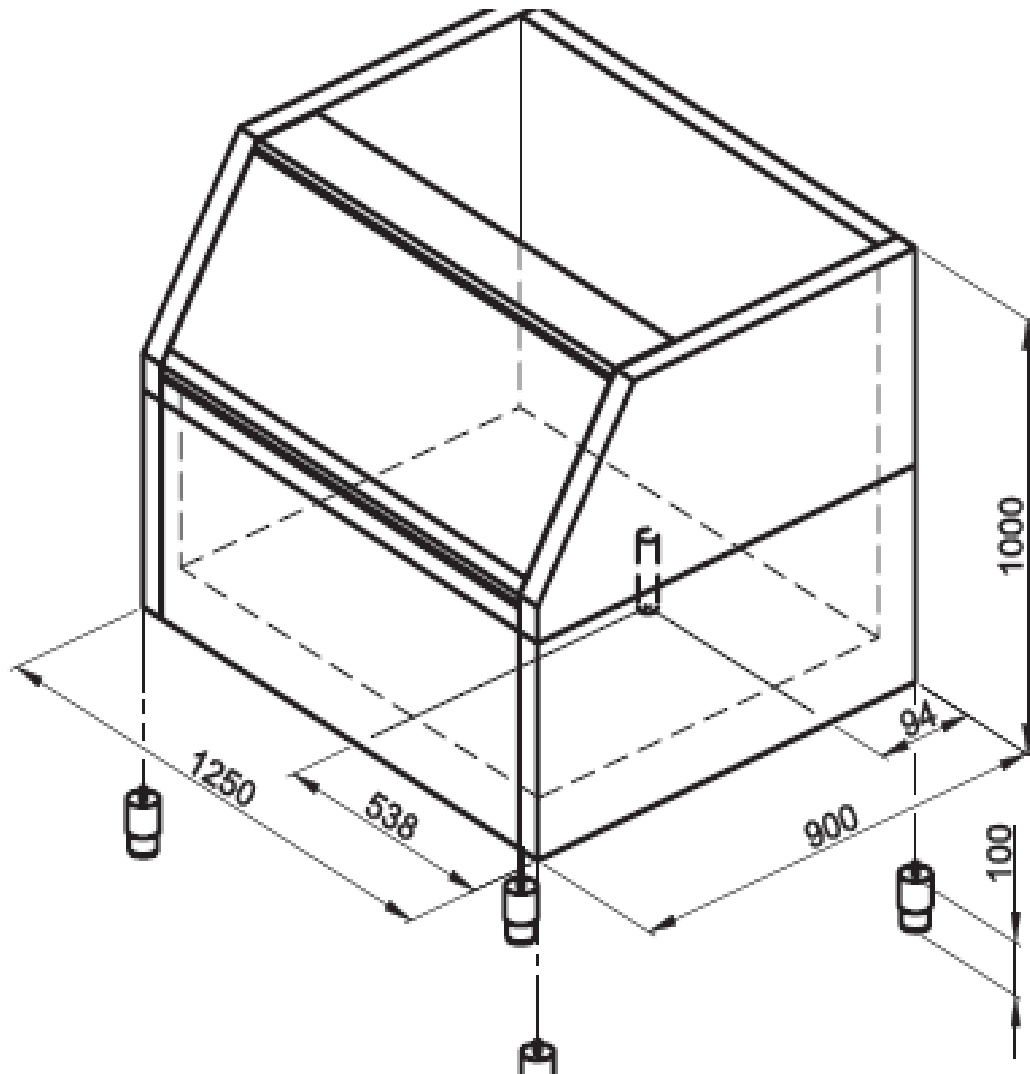

Вместимост: **280кг**
Размер - мм: **1250x900x1000**

NTF- BIN T850

**СЪВМЕСТИМ С
ЛЕДОГЕНЕРАТОРИ
МОДЕЛИ:**

**CM350/650
CV475/950**

ПАРАМЕТРИ

Вместимост: **380кг**
Размер - мм: **1250x900x1000**

NTF- BIN T880