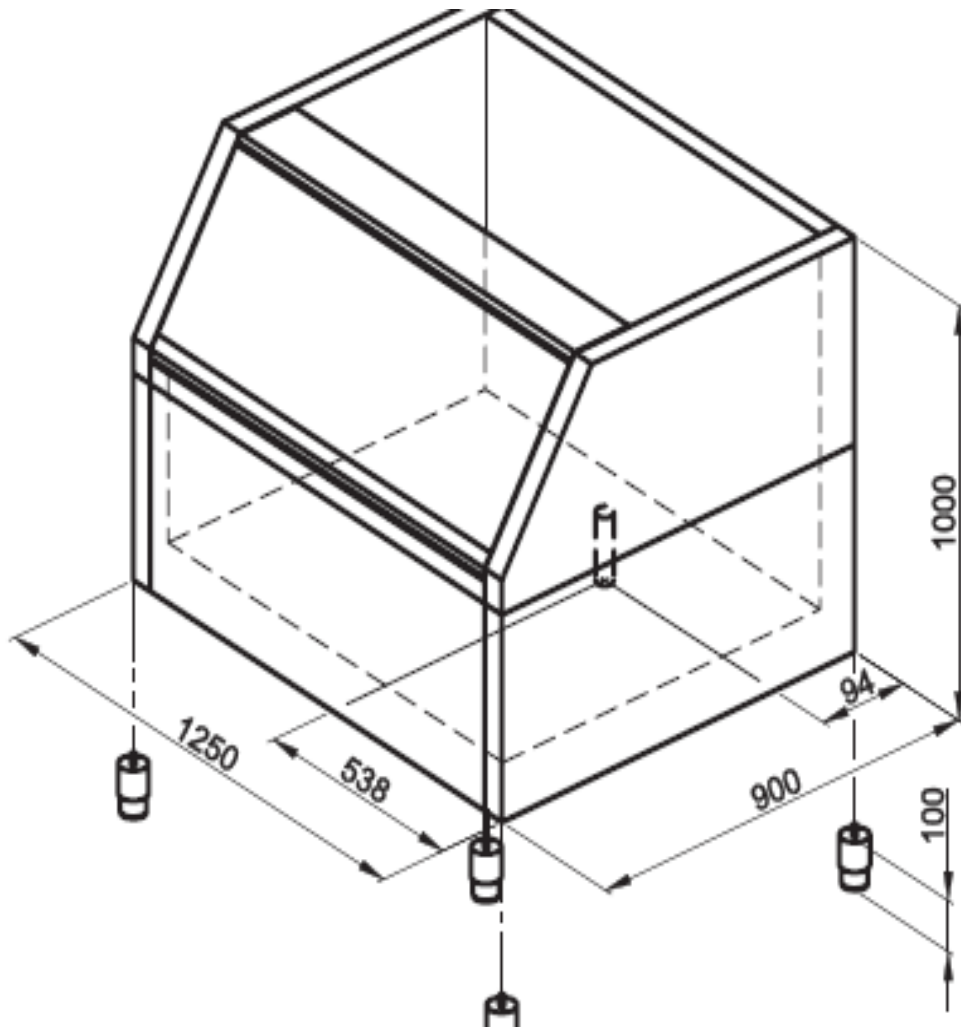

[E-mail office@bisbg.com](mailto:office@bisbg.com)

БИНОВЕ

Произведени в Италия от: **N.T.F. S.r.l. – Milano**

NTF- BIN PE230

<p align="center">СЪВМЕСТИМ С ЛЕДОГЕНЕРАТОРИ МОДЕЛИ:</p>	<p align="center">ПАРАМЕТРИ</p>	
<p align="center">CM150/350 CV305/475/950 GM550/1100</p>	<p align="center">Вместимост: 240кг Размер - мм: 942x795x1053</p>	

<p align="center">СЪВМЕСТИМ С ЛЕДОГЕНЕРАТОРИ МОДЕЛИ:</p>	<p align="center">ПАРАМЕТРИ</p>	
<p align="center">GM550/1100</p>	<p align="center">Вместимост: 120кг Размер - мм: 862x840x850</p>	

NTF- BIN T400

**СЪВМЕСТИМ С
ЛЕДОГЕНЕРАТОРИ
МОДЕЛИ:**

**CM150/350
CV305/475/950**

ПАРАМЕТРИ

Вместимост: **180кг**
Размер - мм: **862x840x850**

NTF- BIN T600

***СЪВМЕСТИМ С
ЛЕДОГЕНЕРАТОРИ
МОДЕЛИ:***

GM550/1100

ПАРАМЕТРИ

Вместимост: **280кг**
Размер - мм: **1250x900x1000**

NTF- BIN T850

**СЪВМЕСТИМ С
ЛЕДОГЕНЕРАТОРИ
МОДЕЛИ:**

**CM350/650
CV475/950**

ПАРАМЕТРИ

Вместимост: **380кг**
Размер - мм: **1250x900x1000**

NTF- BIN T880