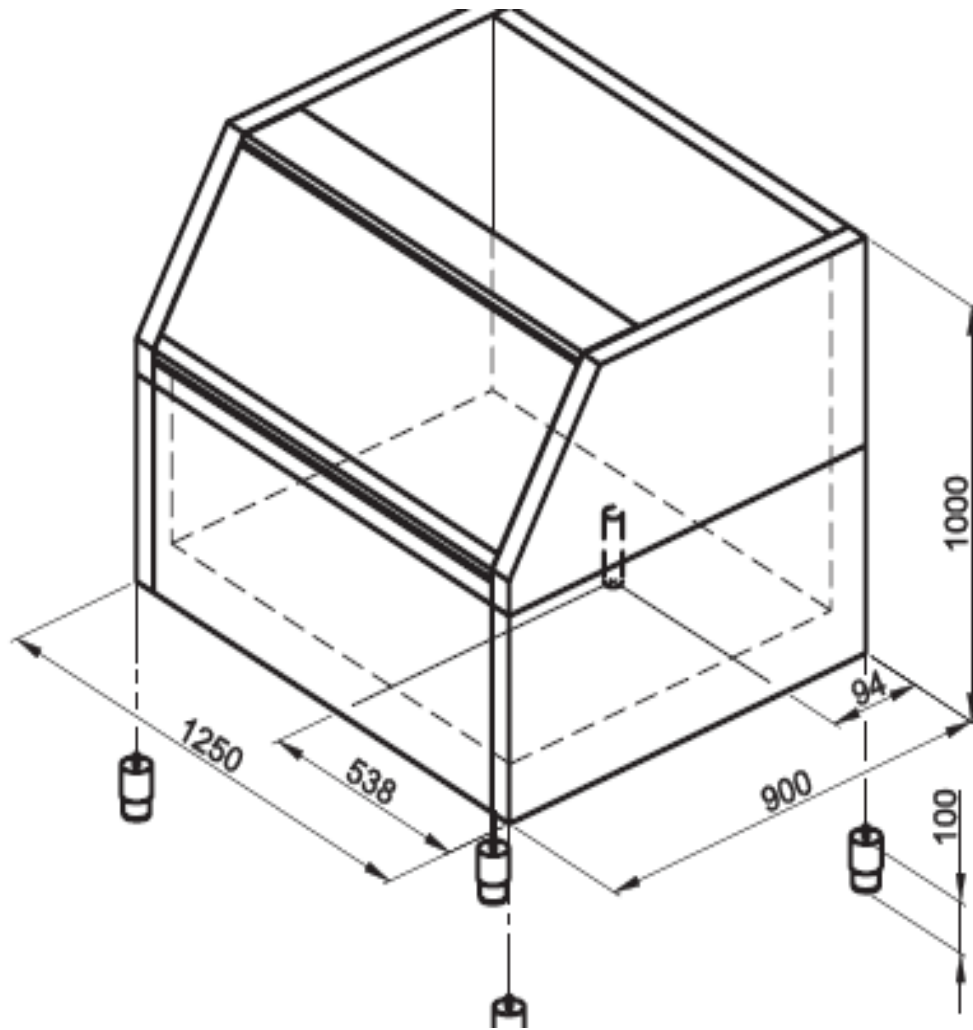

<p align="center">СЪВМЕСТИМ С ЛЕДОГЕНЕРАТОРИ МОДЕЛИ:</p>	<p align="center">ПАРАМЕТРИ</p>	
<p align="center">GM550/1100</p>	<p align="center">Вместимост: 120кг Размер - мм: 862x840x850</p>	

NTF- BIN T400

**СЪВМЕСТИМ С
ЛЕДОГЕНЕРАТОРИ
МОДЕЛИ:**

**CM150/350
CV305/475/950**

ПАРАМЕТРИ

Вместимост: **180кг**
Размер - мм: **862x840x850**

NTF- BIN T600

***СЪВМЕСТИМ С
ЛЕДОГЕНЕРАТОРИ
МОДЕЛИ:***

GM550/1100

ПАРАМЕТРИ

Вместимост: **280кг**
Размер - мм: **1250x900x1000**

NTF- BIN T850

**СЪВМЕСТИМ С
ЛЕДОГЕНЕРАТОРИ
МОДЕЛИ:**

**CM350/650
CV475/950**

ПАРАМЕТРИ

Вместимост: **380кг**
Размер - мм: **1250x900x1000**

NTF- BIN T880