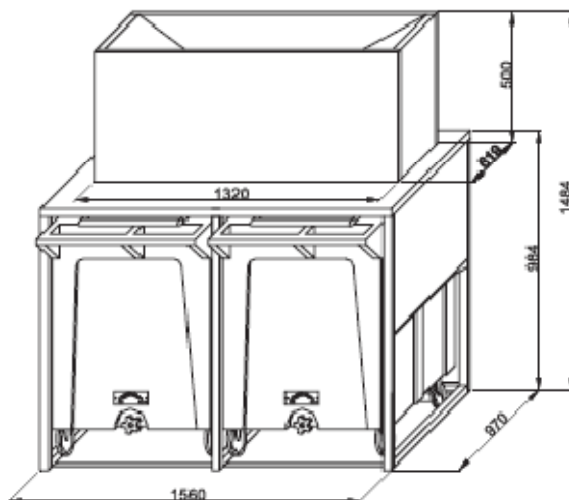

NTF- ROLLERBIN 280