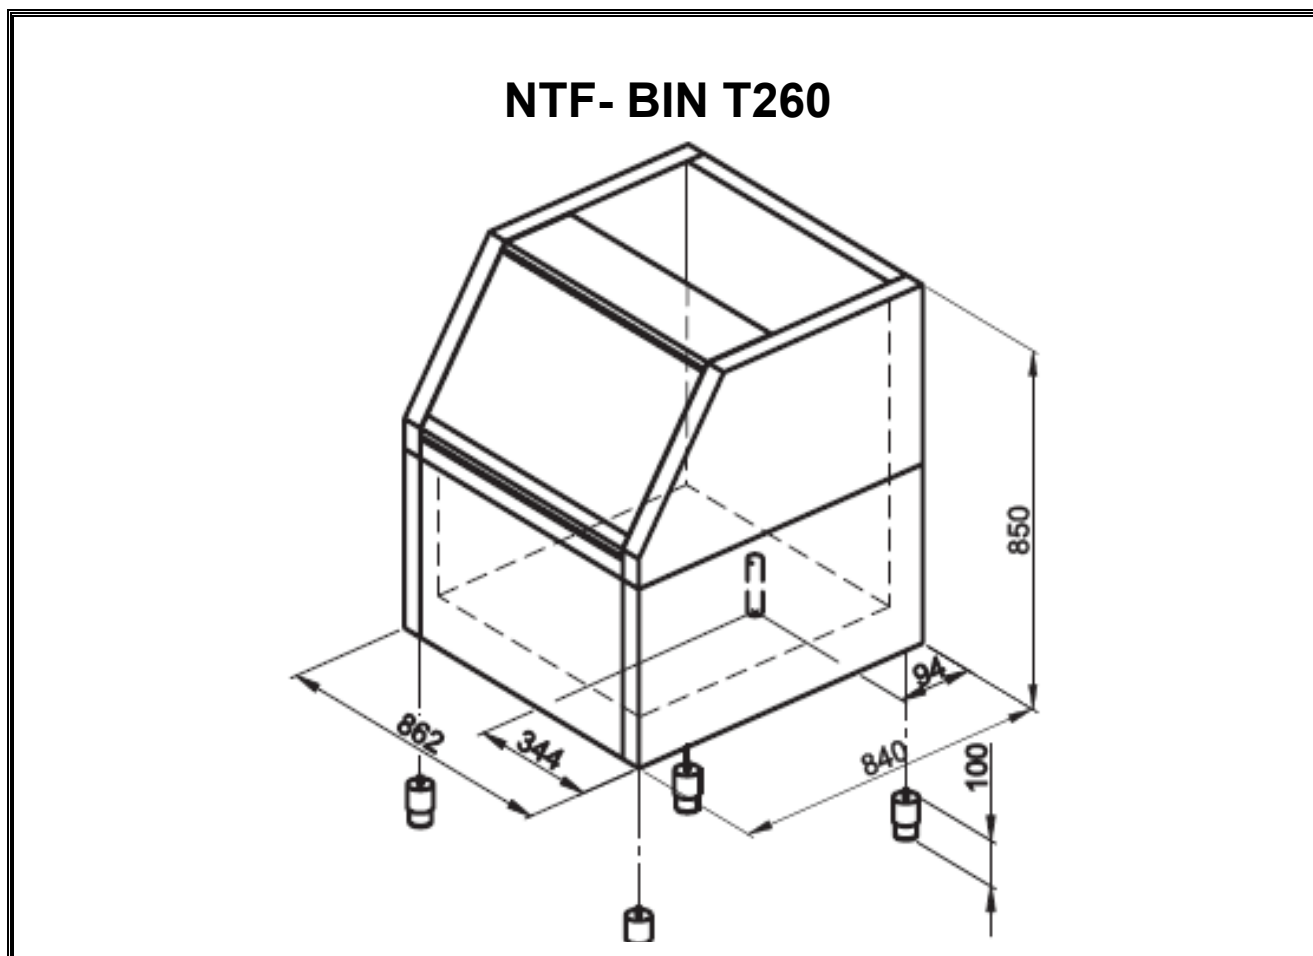

[E-mail office@bisbg.com](mailto:office@bisbg.com)

БИНОВЕ

Произведени в Италия от: **N.T.F. S.r.l. – Milano**

NTF- BIN PE230

<p align="center">СЪВМЕСТИМ С ЛЕДОГЕНЕРАТОРИ МОДЕЛИ:</p>	<p align="center">ПАРАМЕТРИ</p>	
<p align="center">CM150/350 CV305/475/950 GM550/1100</p>	<p align="center">Вместимост: 240кг Размер - мм: 942x795x1053</p>	

<p align="center">СЪВМЕСТИМ С ЛЕДОГЕНЕРАТОРИ МОДЕЛИ:</p>	<p align="center">ПАРАМЕТРИ</p>	
<p align="center">GM550/1100</p>	<p align="center">Вместимост: 120кг Размер - мм: 862x840x850</p>	

NTF- BIN T400

**СЪВМЕСТИМ С
ЛЕДОГЕНЕРАТОРИ
МОДЕЛИ:**

**CM150/350
CV305/475/950**

ПАРАМЕТРИ

Вместимост: **180кг**
Размер - мм: **862x840x850**

NTF- BIN T600

***СЪВМЕСТИМ С
ЛЕДОГЕНЕРАТОРИ
МОДЕЛИ:***

GM550/1100

ПАРАМЕТРИ

Вместимост: **280кг**
Размер - мм: **1250x900x1000**

NTF- BIN T850

**СЪВМЕСТИМ С
ЛЕДОГЕНЕРАТОРИ
МОДЕЛИ:**

**CM350/650
CV475/950**

ПАРАМЕТРИ

Вместимост: **380кг**
Размер - мм: **1250x900x1000**

NTF- BIN T880